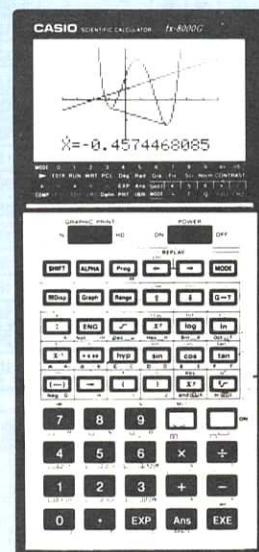

CIENTÍFICAS PROGRAMÁVEIS